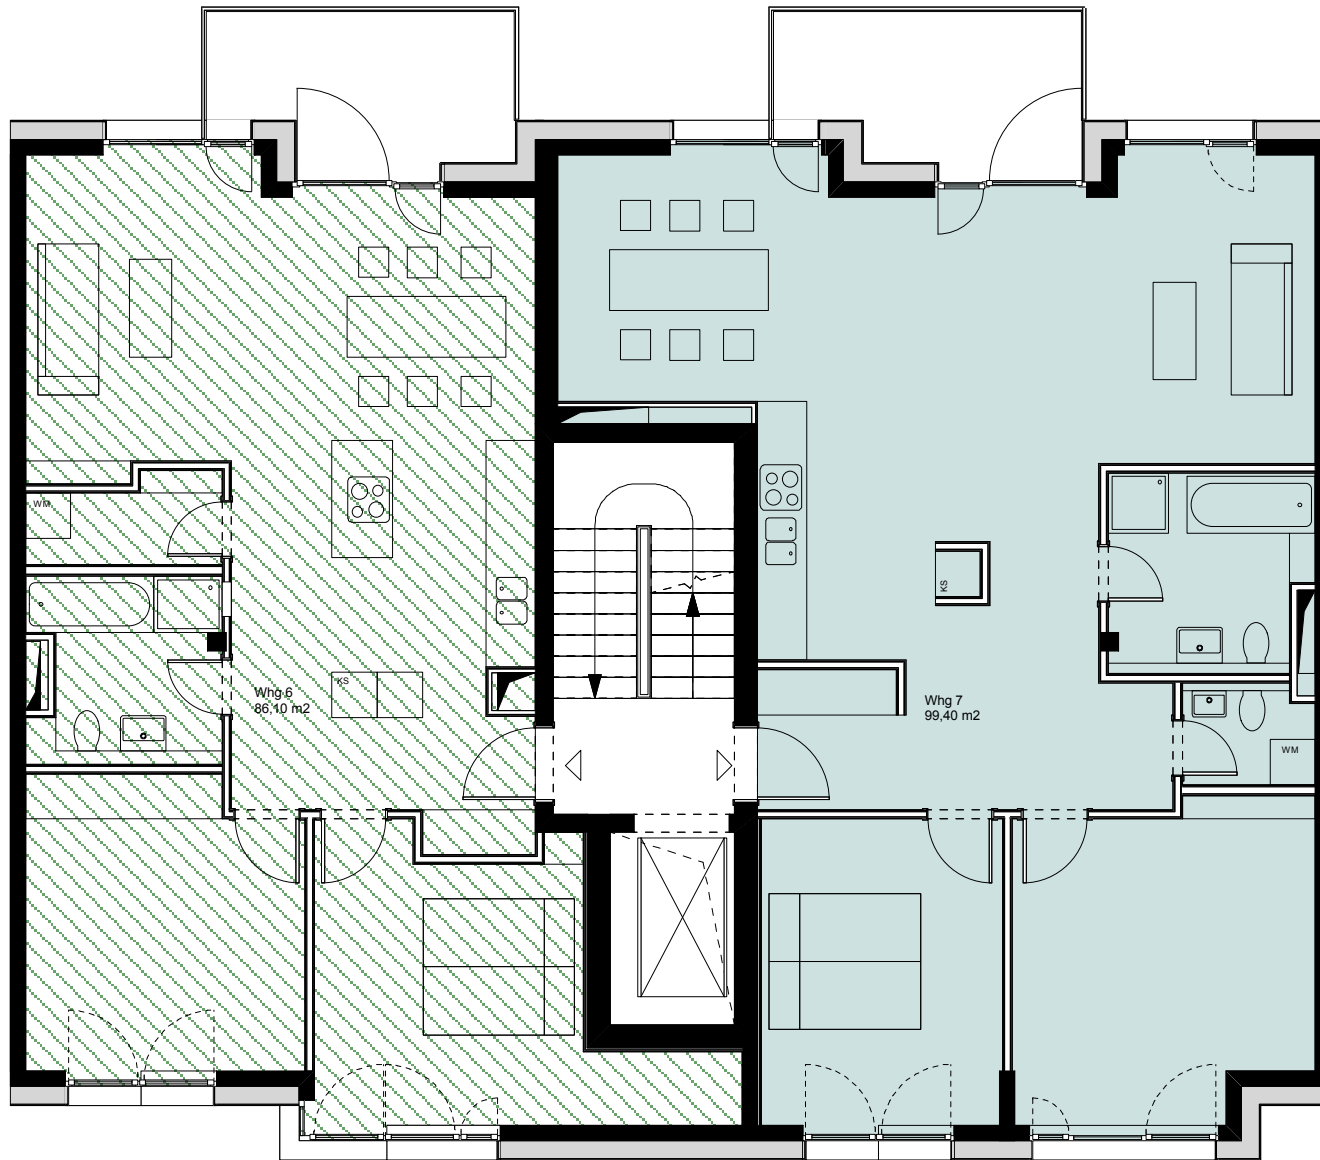

FAT KOEHL ARCHITEKTEN
 Wohnhaus in der Simplonstrasse
 Baugemeinschaft *SIMPLON*
 Stand: 24.03.2010

M 1:100

HOF

 belegt

STRASSE

 1.OG

FAT KOEHL ARCHITEKTEN
Wohnhaus in der Simplonstrasse
Baugemeinschaft *SIMPLON*
Stand: 24.03.2010

M 1:100

HOF

Whg 4
84,30 m²

Whg 5
98,70 m²

 belegt

STRASSE

 2.OG

FAT KOEHL ARCHITEKTEN
Wohnhaus in der Simplonstrasse
Baugemeinschaft *SIMPLON*
Stand: 24.03.2010

M 1:100

HOF

 belegt

 3.OG

STRASSE

FAT KOEHL ARCHITEKTEN
Wohnhaus in der Simplonstrasse
Baugemeinschaft *SIMPLON*
Stand: 24.03.2010

M 1:100

HOF

STRASSE

FAT KOEHL ARCHITEKTEN
Wohnhaus in der Simplonstrasse
Baugemeinschaft *SIMPLON*
Stand: 24.03.2010

M 1:100

HOF

Whg 12
74,50 m²

Whg 10
91,80 m²

5.OG

STRASSE