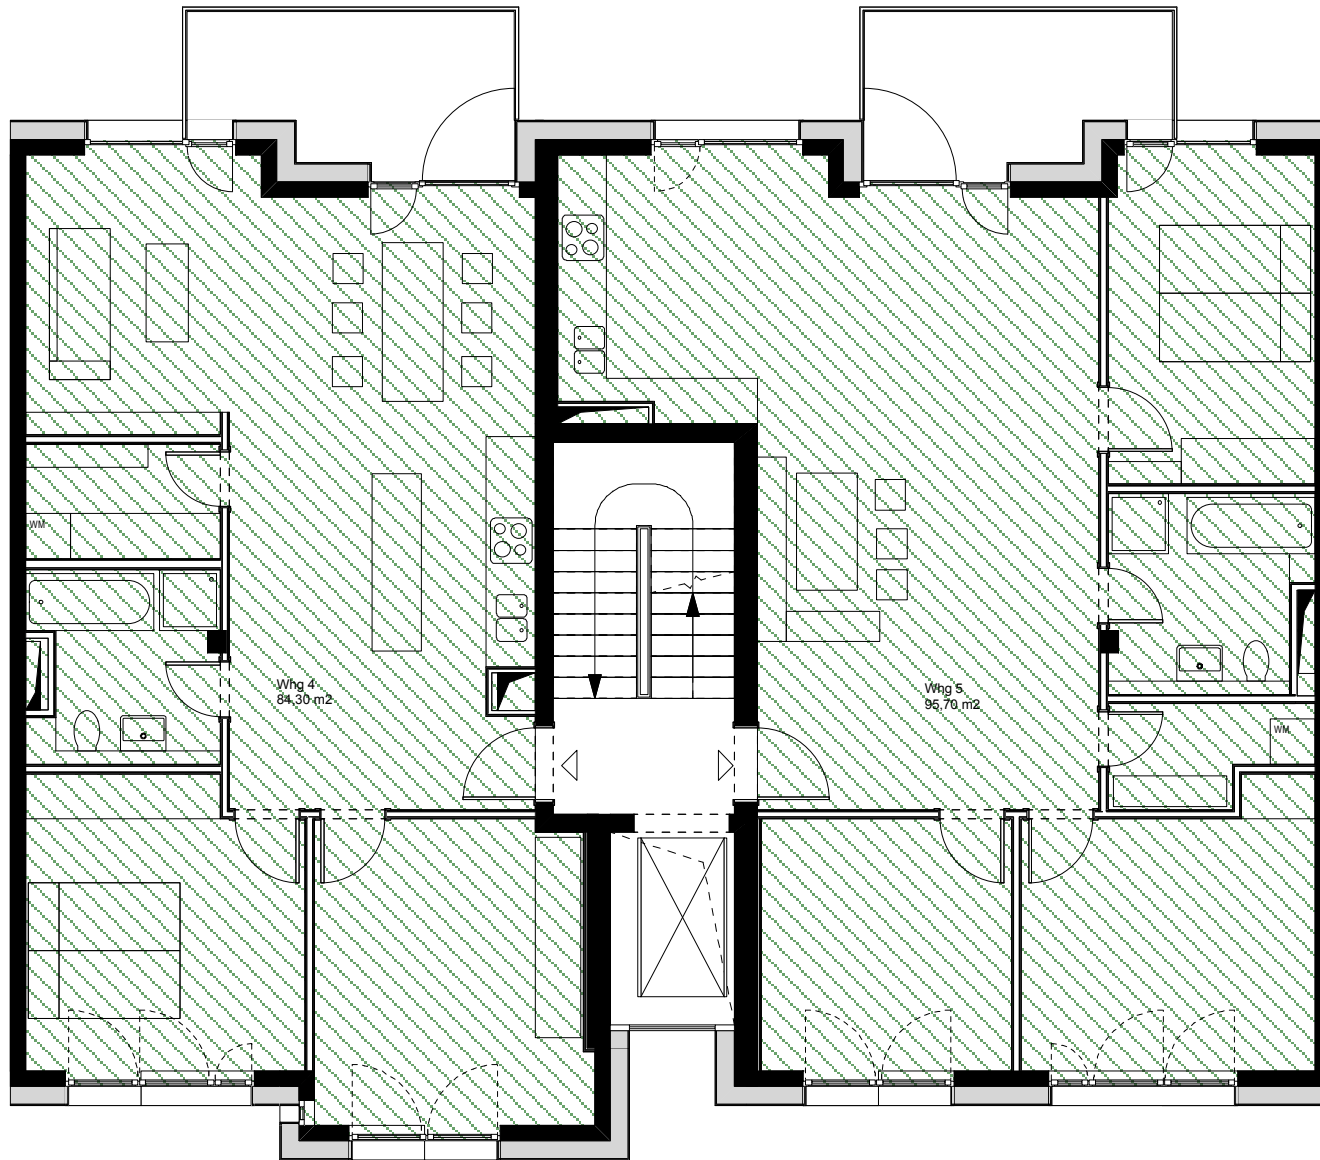

HOF

STRASSE

UG

FAT KOEHL ARCHITEKTEN
Wohnhaus in der Simplonstrasse
Baugemeinschaft *SIMPLON*
Stand: 24.03.2010

M 1:100

 belegt

STRASSE

 EG

FAT KOEHL ARCHITEKTEN
 Wohnhaus in der Simplonstrasse
 Baugemeinschaft *SIMPLON*
 Stand: 24.03.2010

M 1:100

HOF

 belegt

STRASSE

 1.OG

FAT KOEHL ARCHITEKTEN
Wohnhaus in der Simplonstrasse
Baugemeinschaft *SIMPLON*
Stand: 24.03.2010

M 1:100

HOF

Whg 4
84,30 m²

Whg 5
98,70 m²

 belegt

STRASSE

 2.OG

FAT KOEHL ARCHITEKTEN
Wohnhaus in der Simplonstrasse
Baugemeinschaft *SIMPLON*
Stand: 24.03.2010

M 1:100

HOF

 belegt

 3.OG

STRASSE

FAT KOEHL ARCHITEKTEN
Wohnhaus in der Simplonstrasse
Baugemeinschaft *SIMPLON*
Stand: 24.03.2010

M 1:100

HOF