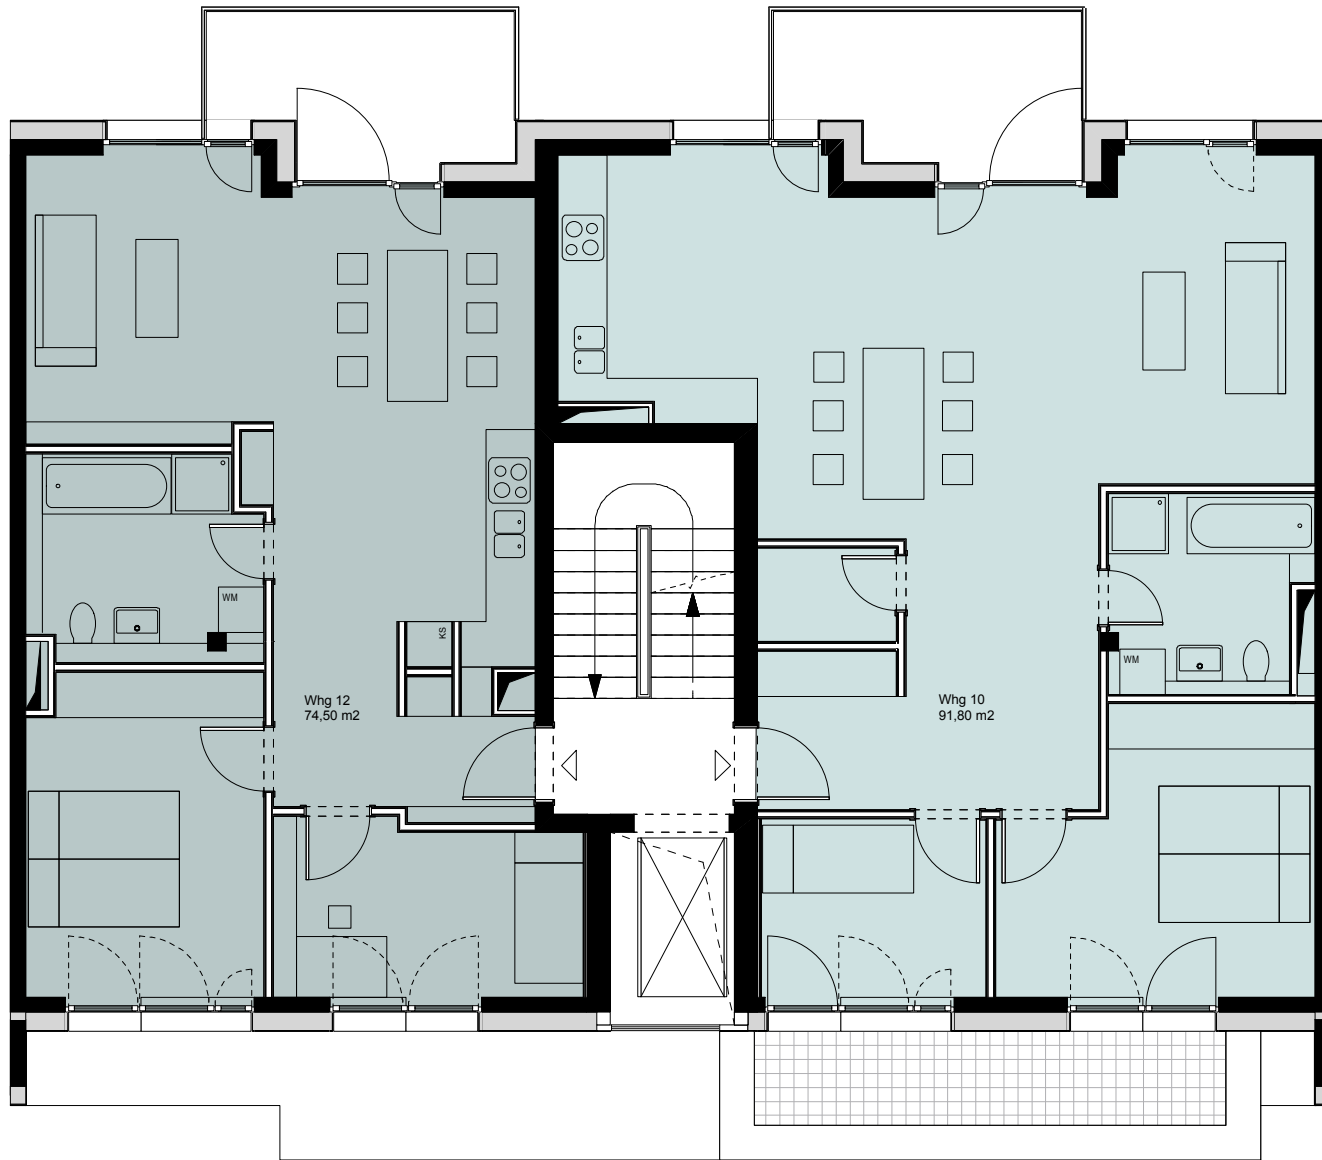

M 1:100

HOF

Whg 4
84,30 m²

Whg 5
98,70 m²

 belegt

STRASSE

 2.OG

FAT KOEHL ARCHITEKTEN
Wohnhaus in der Simplonstrasse
Baugemeinschaft *SIMPLON*
Stand: 24.03.2010

M 1:100

HOF

 belegt

 3.OG

STRASSE

FAT KOEHL ARCHITEKTEN
Wohnhaus in der Simplonstrasse
Baugemeinschaft *SIMPLON*
Stand: 24.03.2010

M 1:100

HOF

STRASSE

FAT KOEHL ARCHITEKTEN
Wohnhaus in der Simplonstrasse
Baugemeinschaft *SIMPLON*
Stand: 24.03.2010

M 1:100

HOF

Whg 12
74,50 m²

Whg 10
91,80 m²

5.OG

STRASSE

FAT KOEHL ARCHITEKTEN
Wohnhaus in der Simplonstrasse
Baugemeinschaft *SIMPLON*
Stand: 24.03.2010

M 1:100

HOF

Dachterrasse

DACH

STRASSE

FAT KOEHL ARCHITEKTEN
Wohnhaus in der Simplonstrasse
Baugemeinschaft *SIMPLON*
Stand: 24.03.2010