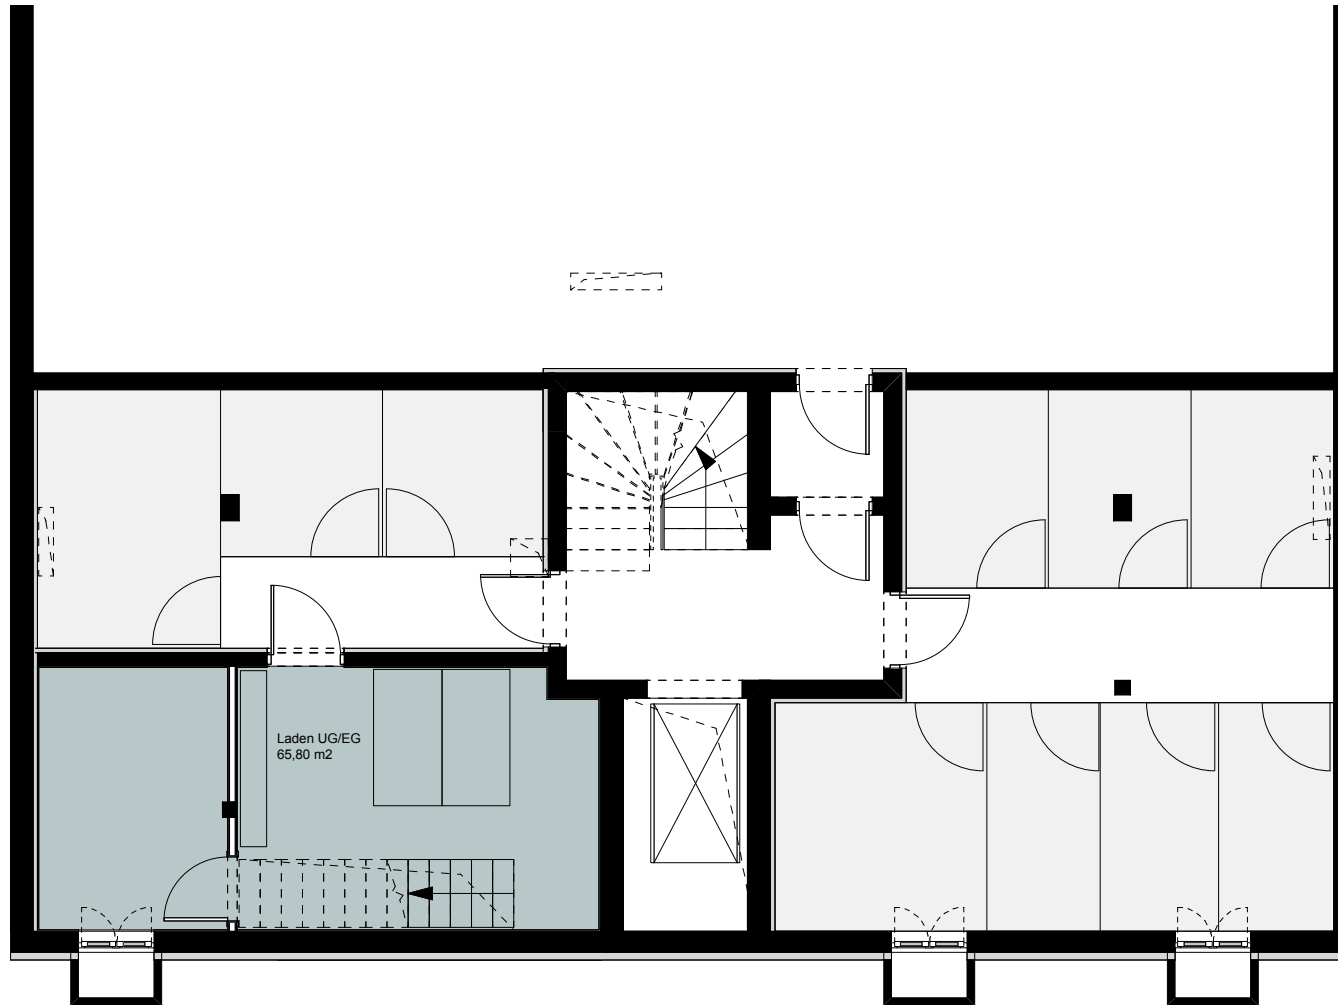

HOF

STRASSE

UG

FAT KOEHL ARCHITEKTEN
Wohnhaus in der Simplonstrasse
Baugemeinschaft *SIMPLON*
Stand: 24.03.2010

M 1:100

 belegt

STRASSE

 EG

FAT KOEHL ARCHITEKTEN
 Wohnhaus in der Simplonstrasse
 Baugemeinschaft *SIMPLON*
 Stand: 24.03.2010

M 1:100

HOF

 belegt

STRASSE

 1.OG

FAT KOEHL ARCHITEKTEN
Wohnhaus in der Simplonstrasse
Baugemeinschaft *SIMPLON*
Stand: 24.03.2010

M 1:100

HOF

Whg 4
84,30 m²

Whg 5
98,70 m²

 belegt

STRASSE

 2.OG

FAT KOEHL ARCHITEKTEN
Wohnhaus in der Simplonstrasse
Baugemeinschaft *SIMPLON*
Stand: 24.03.2010

STRASSE

FAT KOEHL ARCHITEKTEN
Wohnhaus in der Simplonstrasse
Baugemeinschaft *SIMPLON*
Stand: 24.03.2010

M 1:100

HOF

Whg 12
74,50 m²

Whg 10
91,80 m²

5.OG

STRASSE