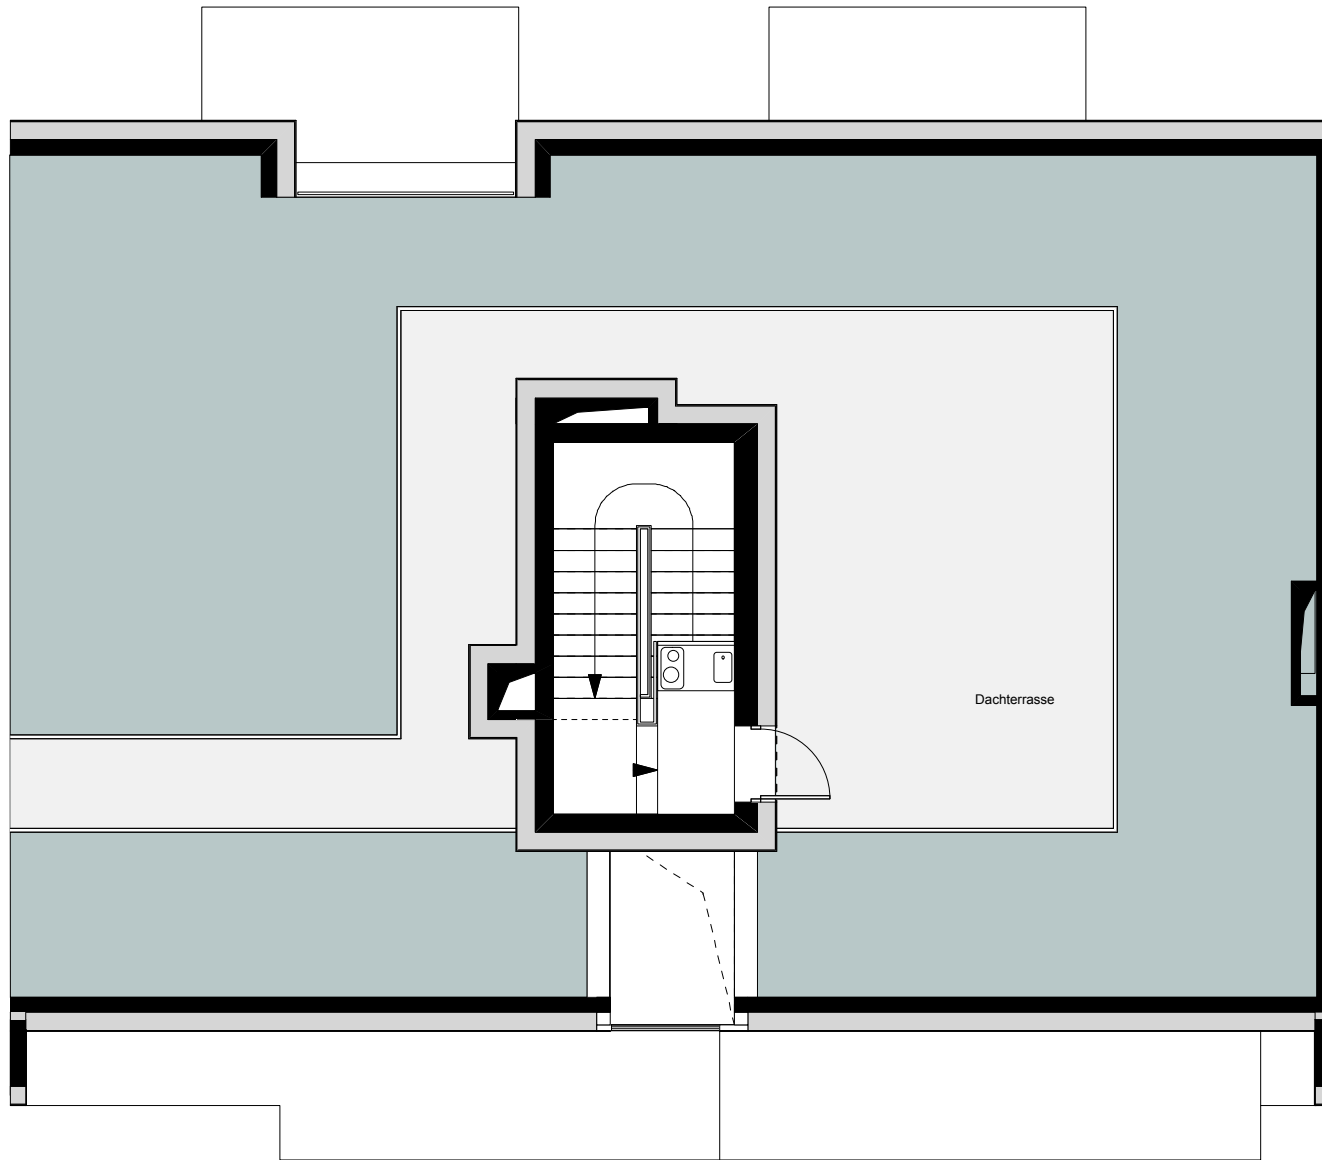

M 1:100

HOF

Whg 4
84,30 m²

Whg 5
98,70 m²

 belegt

STRASSE

 2.OG

FAT KOEHL ARCHITEKTEN
Wohnhaus in der Simplonstrasse
Baugemeinschaft *SIMPLON*
Stand: 24.03.2010

M 1:100

HOF

 belegt

 3.OG

STRASSE

FAT KOEHL ARCHITEKTEN
Wohnhaus in der Simplonstrasse
Baugemeinschaft *SIMPLON*
Stand: 24.03.2010

M 1:100

HOF

STRASSE

FAT KOEHL ARCHITEKTEN
Wohnhaus in der Simplonstrasse
Baugemeinschaft *SIMPLON*
Stand: 24.03.2010

M 1:100

HOF

Whg 12
74,50 m²

Whg 10
91,80 m²

5.OG

STRASSE

FAT KOEHL ARCHITEKTEN
Wohnhaus in der Simplonstrasse
Baugemeinschaft *SIMPLON*
Stand: 24.03.2010

M 1:100

HOF

Dachterrasse

DACH

STRASSE

FAT KOEHL ARCHITEKTEN
Wohnhaus in der Simplonstrasse
Baugemeinschaft *SIMPLON*
Stand: 24.03.2010