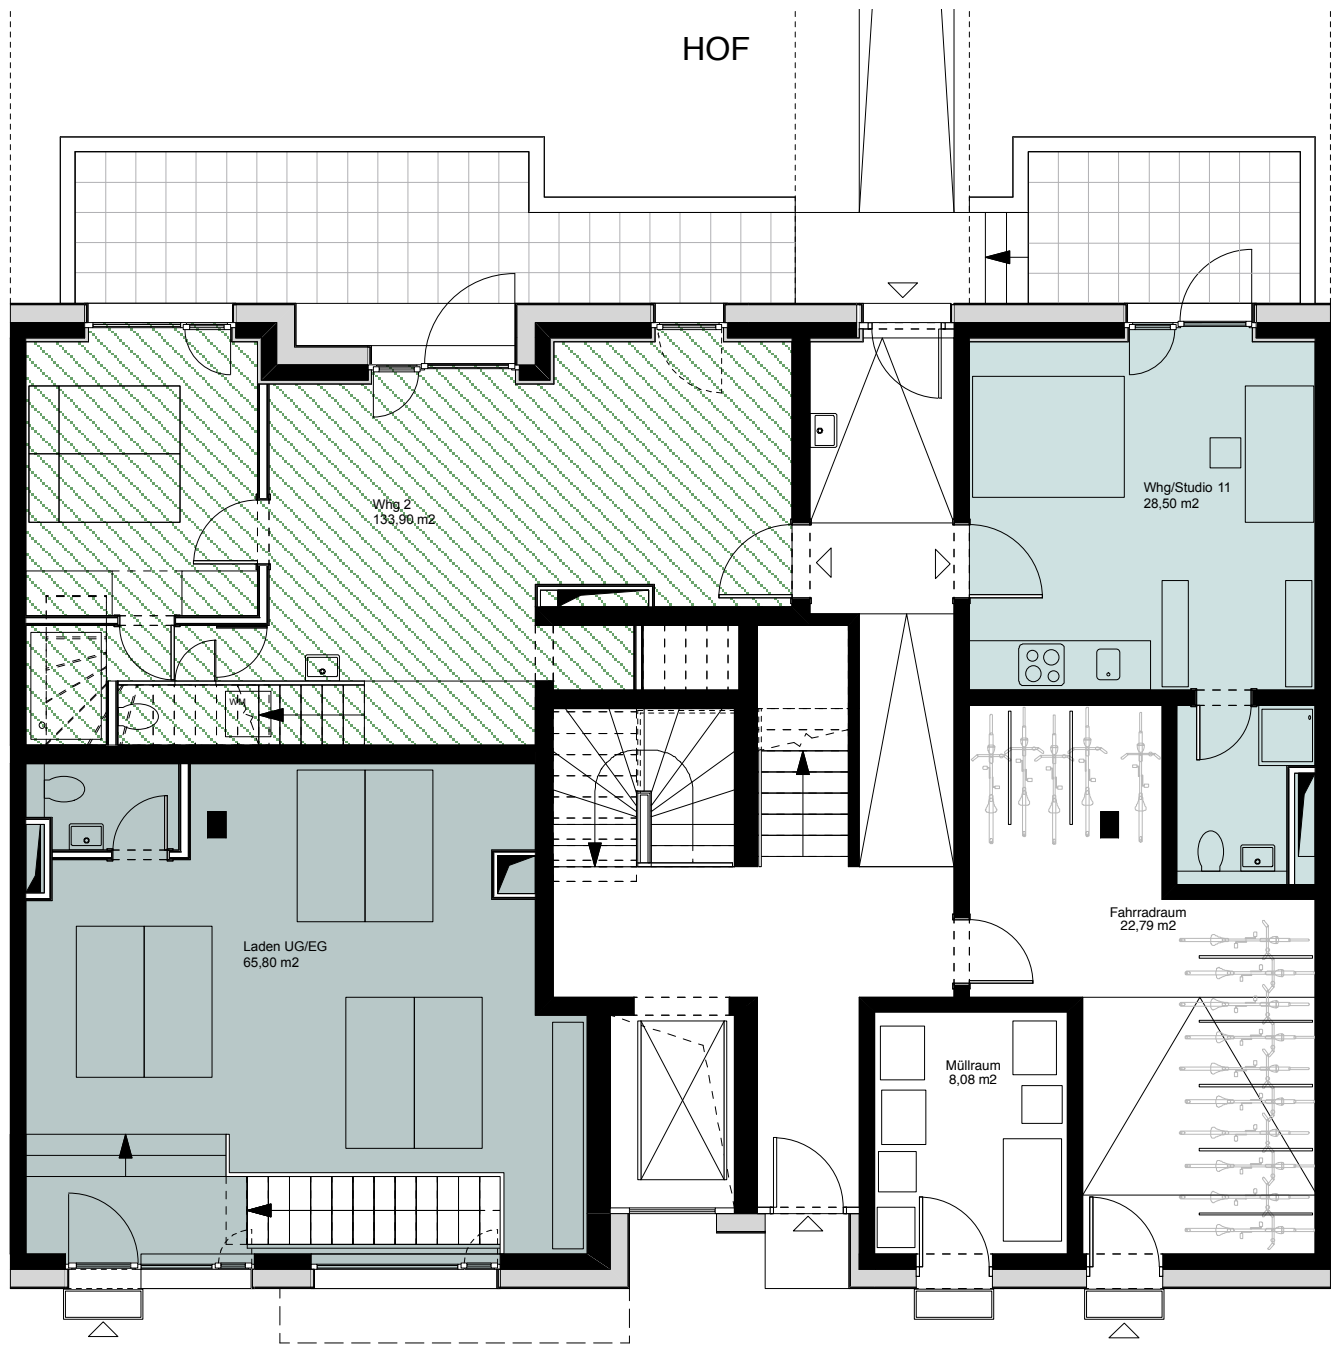

HOF

STRASSE

UG

FAT KOEHL ARCHITEKTEN
Wohnhaus in der Simplonstrasse
Baugemeinschaft *SIMPLON*
Stand: 24.03.2010

M 1:100

 belegt

STRASSE

 EG

FAT KOEHL ARCHITEKTEN
 Wohnhaus in der Simplonstrasse
 Baugemeinschaft *SIMPLON*
 Stand: 24.03.2010

M 1:100

HOF

 belegt

STRASSE

 1.OG

FAT KOEHL ARCHITEKTEN
Wohnhaus in der Simplonstrasse
Baugemeinschaft *SIMPLON*
Stand: 24.03.2010

M 1:100

HOF

Whg 4
84,30 m²

Whg 5
98,70 m²

 belegt

STRASSE

 2.OG

FAT KOEHL ARCHITEKTEN
Wohnhaus in der Simplonstrasse
Baugemeinschaft *SIMPLON*
Stand: 24.03.2010

M 1:100

HOF

 belegt

 3.OG

STRASSE

FAT KOEHL ARCHITEKTEN
Wohnhaus in der Simplonstrasse
Baugemeinschaft *SIMPLON*
Stand: 24.03.2010

M 1:100

HOF