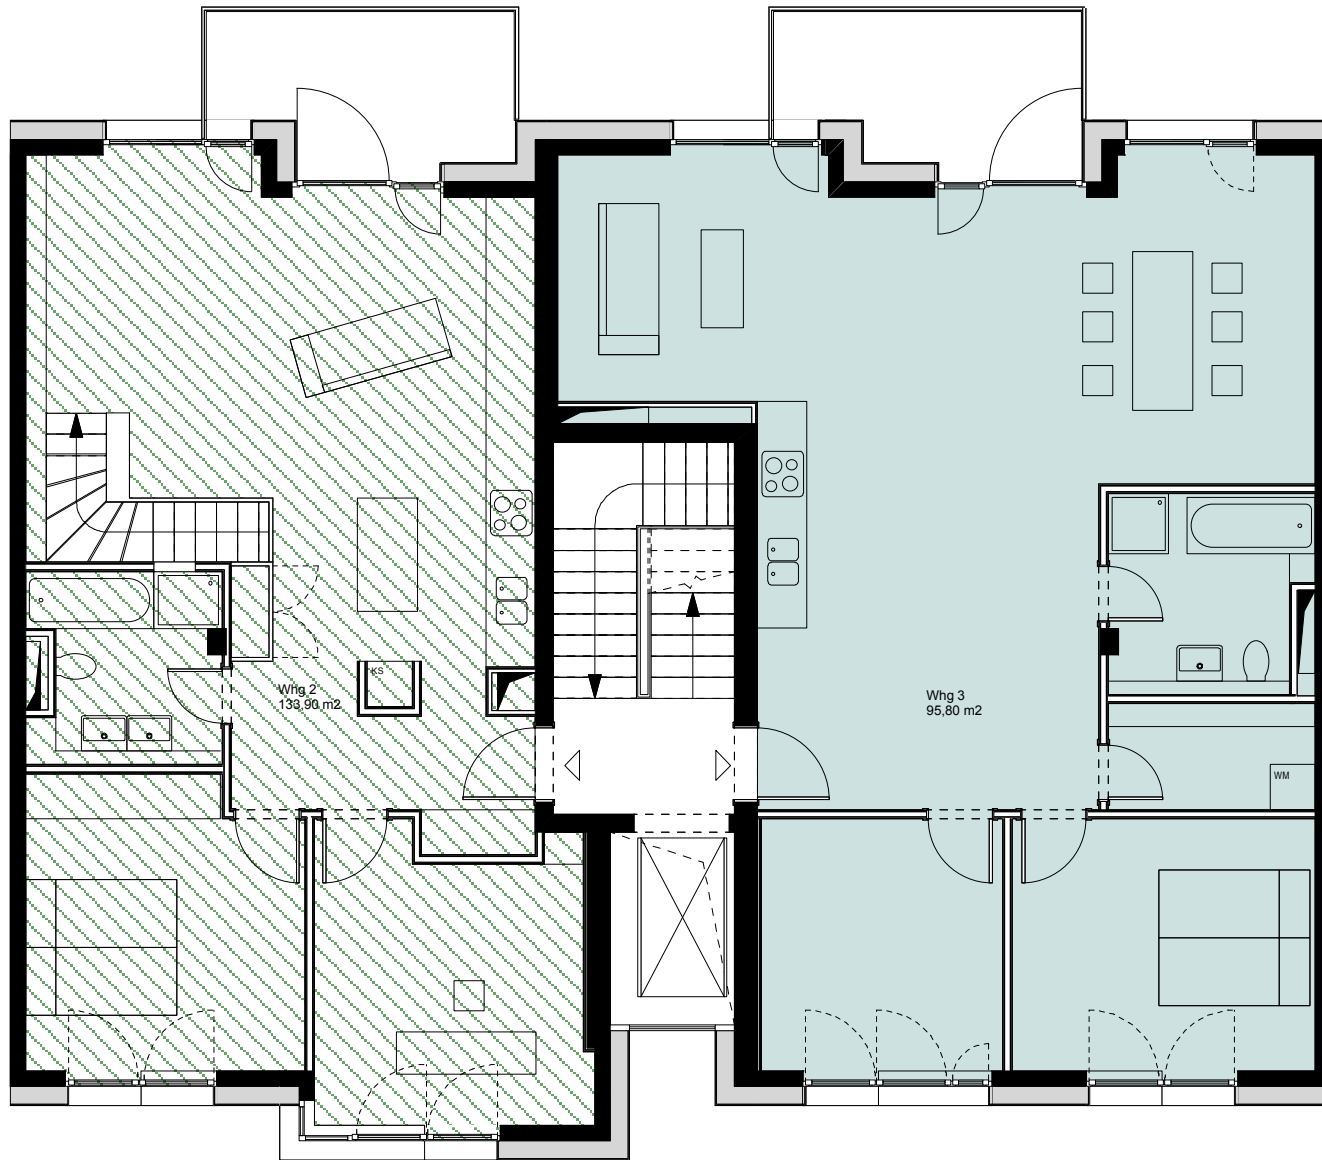

HOF

STRASSE

UG

FAT KOEHL ARCHITEKTEN
Wohnhaus in der Simplonstrasse
Baugemeinschaft *SIMPLON*
Stand: 24.03.2010

M 1:100

 belegt

STRASSE

 EG

FAT KOEHL ARCHITEKTEN
 Wohnhaus in der Simplonstrasse
 Baugemeinschaft *SIMPLON*
 Stand: 24.03.2010

M 1:100

HOF

 belegt

STRASSE

 1.OG

FAT KOEHL ARCHITEKTEN
Wohnhaus in der Simplonstrasse
Baugemeinschaft *SIMPLON*
Stand: 24.03.2010

M 1:100

HOF

Whg 4
84,30 m²

Whg 5
98,70 m²

 belegt

STRASSE

 2.OG

FAT KOEHL ARCHITEKTEN
Wohnhaus in der Simplonstrasse
Baugemeinschaft *SIMPLON*
Stand: 24.03.2010

M 1:100

HOF

 belegt

 3.OG

STRASSE

FAT KOEHL ARCHITEKTEN
Wohnhaus in der Simplonstrasse
Baugemeinschaft *SIMPLON*
Stand: 24.03.2010

M 1:100

HOF