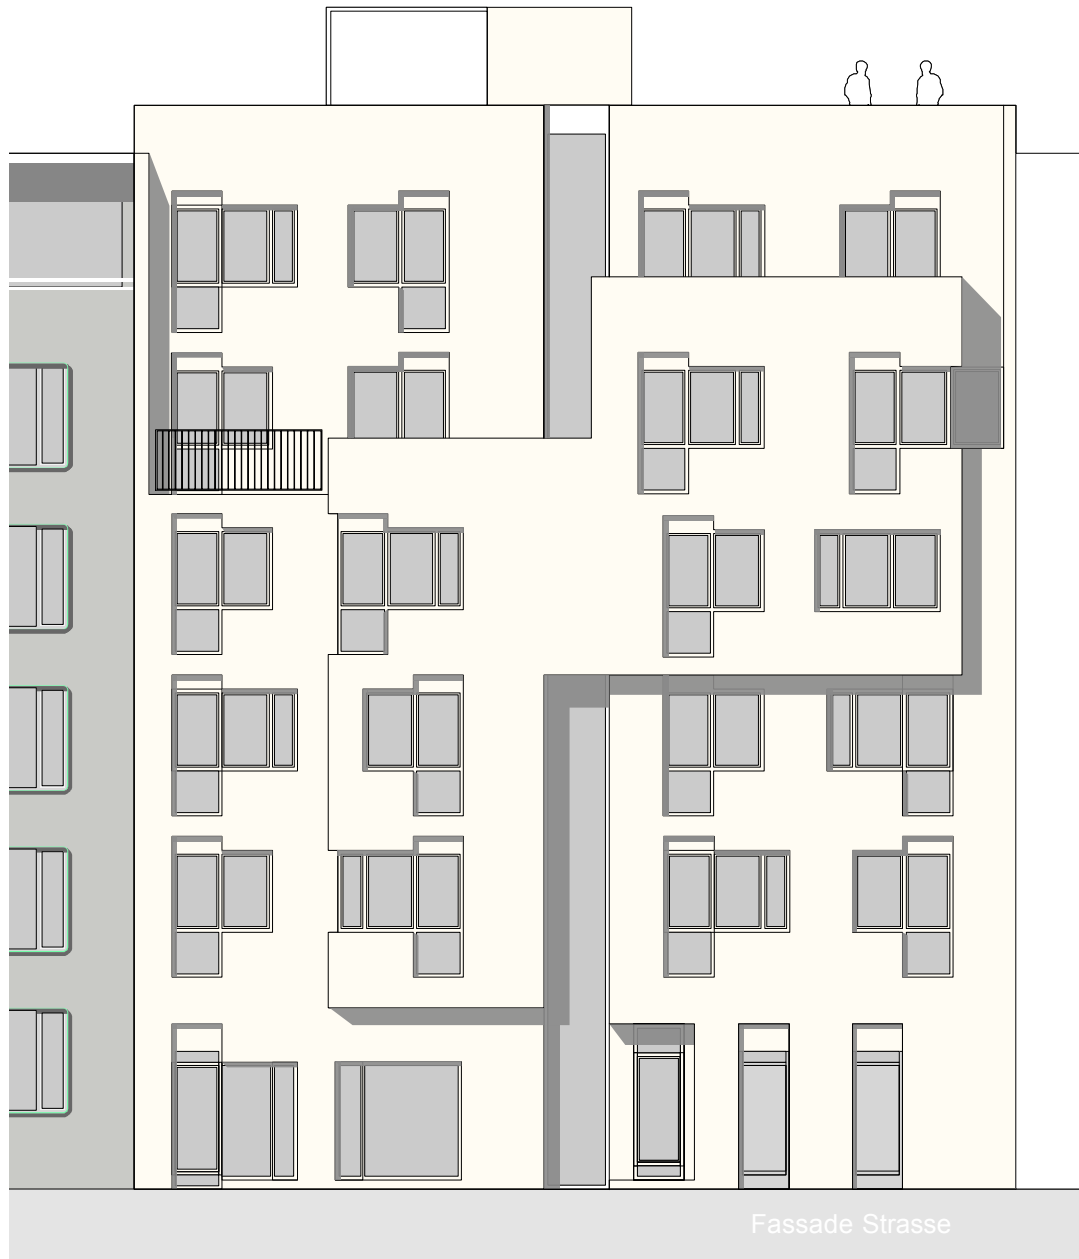

HOF

STRASSE

UG

FAT KOEHL ARCHITEKTEN
Wohnhaus in der Simplonstrasse
Baugemeinschaft *SIMPLON*
Stand: 24.03.2010

M 1:100

 belegt

STRASSE

 EG

STRASSE

FAT KOEHL ARCHITEKTEN
Wohnhaus in der Simplonstrasse
Baugemeinschaft *SIMPLON*
Stand: 24.03.2010

M 1:100

HOF

Whg 12
74,50 m²

Whg 10
91,80 m²

5.OG

STRASSE

FAT KOEHL ARCHITEKTEN
Wohnhaus in der Simplonstrasse
Baugemeinschaft *SIMPLON*
Stand: 24.03.2010

M 1:100

HOF

Dachterrasse

DACH

STRASSE

FAT KOEHL ARCHITEKTEN
Wohnhaus in der Simplonstrasse
Baugemeinschaft *SIMPLON*
Stand: 24.03.2010

M 1:100

FAT KOEHL ARCHITEKTEN
Wohnhaus in der Simplonstrasse
Baugemeinschaft *SIMPLON*
Stand: 24.03.2010

M 1:100